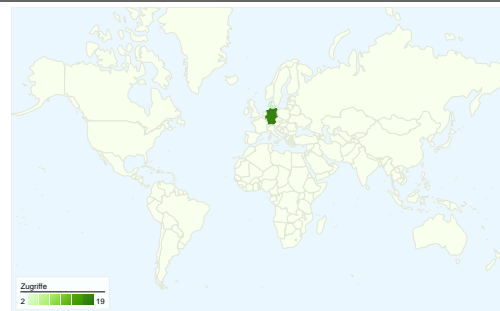

Website-Nutzung

23 Zugriffe

60,87 % Absprungrate

52 Seitenzugriffe

00:00:52 Durchschn. Besuchszeit auf der Website

2,26 Seiten/Zugriff

91,30 % % neue Zugriffe

Besucherübersicht

Besucher
22

Karten-Overlay world

Überblick über die Zugriffsquellen

- **Suchmaschinen**
9,00 (39,13 %)
- **Verweisende Websites**
8,00 (34,78 %)
- **Direkte Zugriffe**
6,00 (26,09 %)

Übersicht über die Seiteninhalte

23 Zugriffe über 3 Länder/Gebiete.

Website-Nutzung

Zugriffe 23 % der Website insgesamt: 100,00 %	Seiten/Zugriff 2,26 Website-Durchschnitt: 2,26 (0,00 %)	Durchschn. Besuchszeit auf der Website 00:00:52 Website-Durchschnitt: 00:00:52 (0,00 %)	% neue Zugriffe 91,30 % Website-Durchschnitt: 91,30 % (0,00 %)	Absprungrate 60,87 % Website-Durchschnitt: 60,87 % (0,00 %)	
Land/Gebiet	Zugriffe	Seiten/Zugriff	Durchschn. Besuchszeit auf der Website	% neue Zugriffe	Absprungrate
Germany	19	2,11	00:01:00	100,00 %	63,16 %
Luxembourg	2	3,00	00:00:22	50,00 %	50,00 %
Denmark	2	3,00	00:00:11	50,00 %	50,00 %