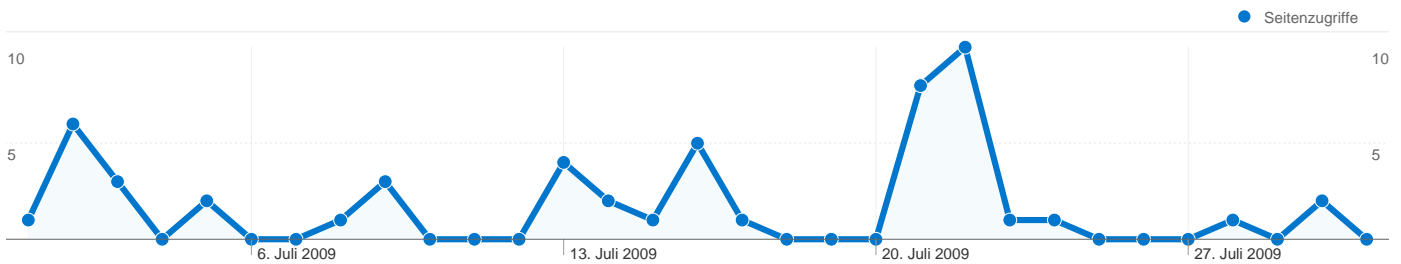

Website-Nutzung

23 Zugriffe

60,87 % Absprungrate

52 Seitenzugriffe

00:00:52 Durchschn. Besuchszeit auf der Website

2,26 Seiten/Zugriff

91,30 % % neue Zugriffe

Besucherübersicht

Häufigste Zugriffsquellen

Quellen	Zugriffe	% Zugriffe
google (organic)	9	39,13 %
(direct) ((none))	6	26,09 %
images.google.de (referral)	5	21,74 %
cvjm-jugendstiftung-nord.org	3	13,04 %

Keywords	Zugriffe	% Zugriffe
cvjm rendsburg	2	22,22 %
_uacct	1	11,11 %
_uacct =	1	11,11 %
cvjm demmin e.v.	1	11,11 %
cvjm wittenburg	1	11,11 %

23 Zugriffe über 3 Länder/Gebiete.

Website-Nutzung

Zugriffe 23 % der Website insgesamt: 100,00 %	Seiten/Zugriff 2,26 Website-Durchschnitt: 2,26 (0,00 %)	Durchschn. Besuchszeit auf der Website 00:00:52 Website-Durchschnitt: 00:00:52 (0,00 %)	% neue Zugriffe 91,30 % Website-Durchschnitt: 91,30 % (0,00 %)	Absprungrate 60,87 % Website-Durchschnitt: 60,87 % (0,00 %)	
Land/Gebiet	Zugriffe	Seiten/Zugriff	Durchschn. Besuchszeit auf der Website	% neue Zugriffe	Absprungrate
Germany	19	2,11	00:01:00	100,00 %	63,16 %
Luxembourg	2	3,00	00:00:22	50,00 %	50,00 %
Denmark	2	3,00	00:00:11	50,00 %	50,00 %