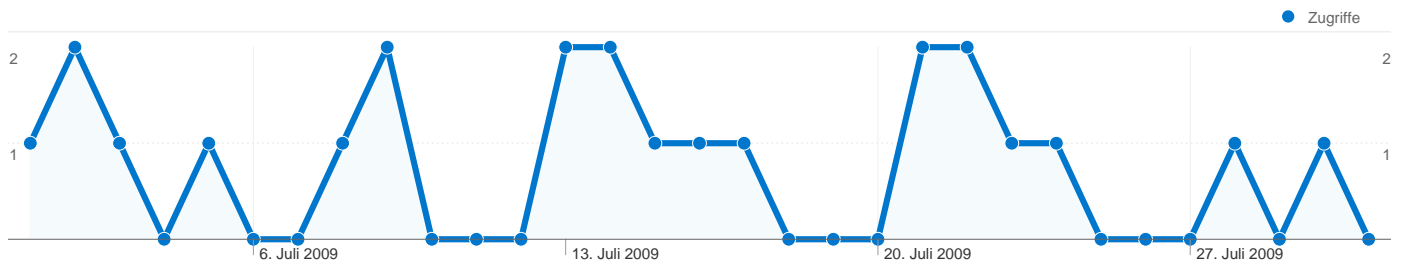

Überblick über die Zugriffsquellen

Vergleichen mit: Website

Alle Zugriffsquellen haben insgesamt 23 Zugriffe vermittelt.

26,09 % Direkte Zugriffe

34,78 % Verweisende Websites

39,13 % Suchmaschinen

- Suchmaschinen
  9,00 (39,13 %)
- Verweisende Websites
  8,00 (34,78 %)
- Direkte Zugriffe
  6,00 (26,09 %)

Häufigste Zugriffsquellen

Quellen	Zugriffe	% Zugriffe
google (organic)	9	39,13 %
(direct) ((none))	6	26,09 %
images.google.de (referral)	5	21,74 %
cvjm-jugendstiftung-nord.org	3	13,04 %

Keywords	Zugriffe	% Zugriffe
cvjm rendsburg	2	22,22 %
_uacct	1	11,11 %
_uacct =	1	11,11 %
cvjm demmin e.v.	1	11,11 %
cvjm wittenburg	1	11,11 %