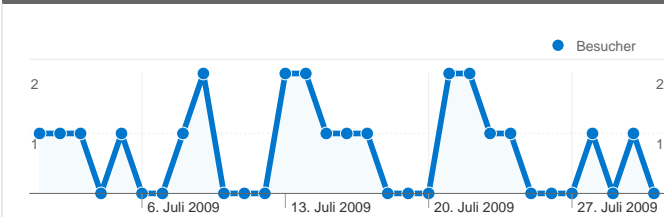

Website-Nutzung

23 Zugriffe

60,87 % Absprungrate

52 Seitenzugriffe

00:00:52 Durchschn. Besuchszeit auf der Website

2,26 Seiten/Zugriff

91,30 % % neue Zugriffe

Besucherübersicht

52 Seitenzugriffe

2,26 Durchschnittliche Anzahl an Seitenzugriffen

00:00:52 Besuchszeit auf der Website

60,87 % Absprungrate

91,30 % Neue Besuche

Technische Profile

Browser	Zugriffe	% Zugriffe	Verbindungsgeschwindigkeit	Zugriffe	% Zugriffe
Firefox	11	47,83 %	DSL	11	47,83 %
Internet Explorer	10	43,48 %	Unknown	5	21,74 %
Chrome	1	4,35 %	Dialup	3	13,04 %
Mozilla	1	4,35 %	Cable	2	8,70 %
			T1	2	8,70 %

23 Zugriffe über 3 Länder/Gebiete.

Website-Nutzung

Zugriffe 23 % der Website insgesamt: 100,00 %	Seiten/Zugriff 2,26 Website-Durchschnitt: 2,26 (0,00 %)	Durchschn. Besuchszeit auf der Website 00:00:52 Website-Durchschnitt: 00:00:52 (0,00 %)	% neue Zugriffe 91,30 % Website-Durchschnitt: 91,30 % (0,00 %)	Absprungrate 60,87 % Website-Durchschnitt: 60,87 % (0,00 %)	
Land/Gebiet	Zugriffe	Seiten/Zugriff	Durchschn. Besuchszeit auf der Website	% neue Zugriffe	Absprungrate
Germany	19	2,11	00:01:00	100,00 %	63,16 %
Luxembourg	2	3,00	00:00:22	50,00 %	50,00 %
Denmark	2	3,00	00:00:11	50,00 %	50,00 %