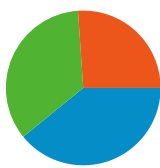

Überblick über die Zugriffsquellen

- **Suchmaschinen**
  9,00 (39,13 %)
- **Verweisende Websites**
  8,00 (34,78 %)
- **Direkte Zugriffe**
  6,00 (26,09 %)

Übersicht über die Seiteninhalte

Seiten	Seitenzugriffe	% Seitenzugriffe
/foerdernd	13	25,00 %
/wir	13	25,00 %
/auftrag	6	11,54 %
/impressum	6	11,54 %
/a/cvjm-jugendstiftung-	4	7,69 %