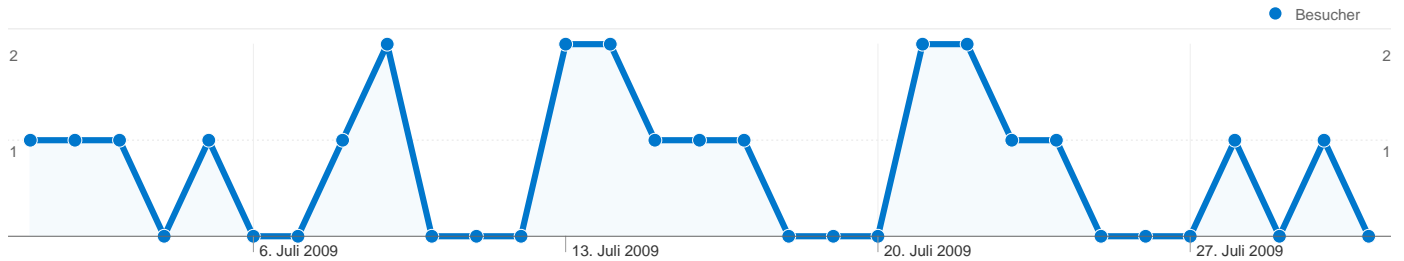

22 Personen besuchten diese Website

23 Besuche

22 Absolut eindeutige Besucher

52 Seitenzugriffe

2,26 Durchschnittliche Anzahl an Seitenzugriffen

00:00:52 Besuchszeit auf der Website

60,87 % Absprungrate

91,30 % Neue Besuche

Technische Profile

Browser	Zugriffe	% Zugriffe	Verbindungsgeschwindigkeit	Zugriffe	% Zugriffe
Firefox	11	47,83 %	DSL	11	47,83 %
Internet Explorer	10	43,48 %	Unknown	5	21,74 %
Chrome	1	4,35 %	Dialup	3	13,04 %
Mozilla	1	4,35 %	Cable	2	8,70 %
			T1	2	8,70 %