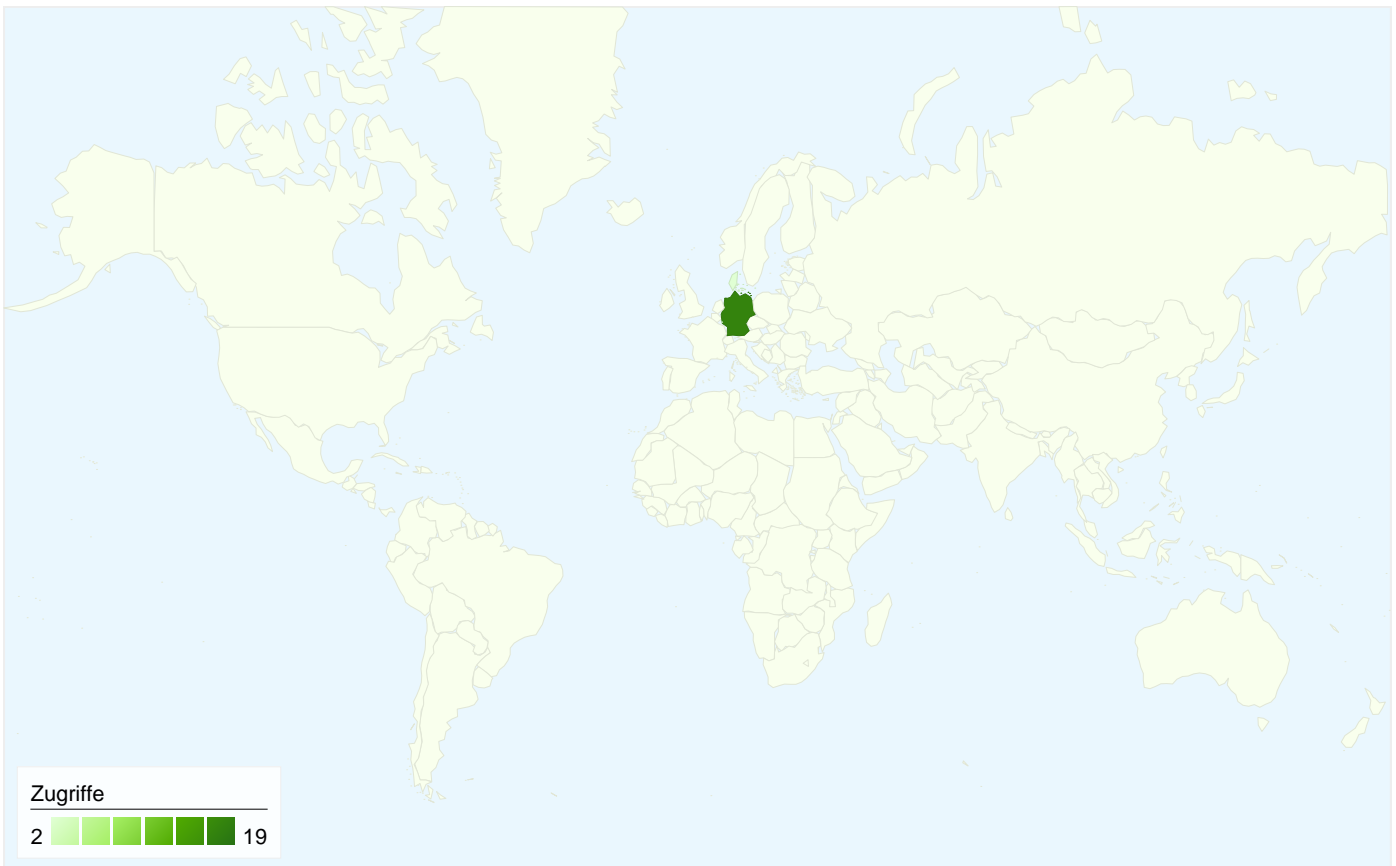

Überblick über die Zugriffsquellen

Vergleichen mit: Website

Alle Zugriffsquellen haben insgesamt 23 Zugriffe vermittelt.

26,09 % Direkte Zugriffe

34,78 % Verweisende Websites

39,13 % Suchmaschinen

- Suchmaschinen
9,00 (39,13 %)
- Verweisende Websites
8,00 (34,78 %)
- Direkte Zugriffe
6,00 (26,09 %)

23 Zugriffe über 3 Länder/Gebiete.

Website-Nutzung

Zugriffe 23 % der Website insgesamt: 100,00 %	Seiten/Zugriff 2,26 Website-Durchschnitt: 2,26 (0,00 %)	Durchschn. Besuchszeit auf der Website 00:00:52 Website-Durchschnitt: 00:00:52 (0,00 %)	% neue Zugriffe 91,30 % Website-Durchschnitt: 91,30 % (0,00 %)	Absprungrate 60,87 % Website-Durchschnitt: 60,87 % (0,00 %)	
Land/Gebiet	Zugriffe	Seiten/Zugriff	Durchschn. Besuchszeit auf der Website	% neue Zugriffe	Absprungrate
Germany	19	2,11	00:01:00	100,00 %	63,16 %
Luxembourg	2	3,00	00:00:22	50,00 %	50,00 %
Denmark	2	3,00	00:00:11	50,00 %	50,00 %