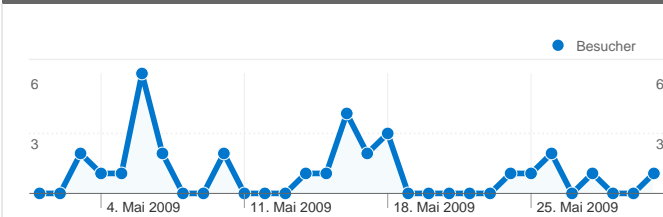

## Website-Nutzung

**33 Zugriffe**

**39,39 % Absprungrate**

**95 Seitenzugriffe**

**00:01:46** Durchschn. Besuchszeit auf der Website

**2,88 Seiten/Zugriff**

**78,79 %** % neue Zugriffe

## Besucherübersicht

**Besucher**  
**29**

## 29 Personen besuchten diese Website

33 Besuche

29 Absolut eindeutige Besucher

95 Seitenzugriffe

2,88 Durchschnittliche Anzahl an Seitenzugriffen

00:01:46 Besuchszeit auf der Website

39,39 % Absprungrate

78,79 % Neue Besuche

## 33 Zugriffe über 4 Länder/Gebiete.