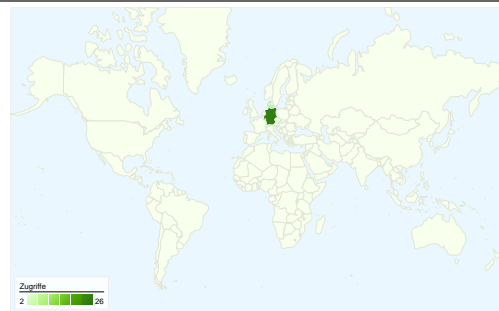

## Website-Nutzung

**33 Zugriffe**

**39,39 % Absprungrate**

**95 Seitenzugriffe**

**00:01:46** Durchschn. Besuchszeit auf der Website

**2,88 Seiten/Zugriff**

**78,79 %** % neue Zugriffe

## Besucherübersicht

**Besucher**  
**29**

## Karten-Overlay world

## 33 Zugriffe über 4 Länder/Gebiete.