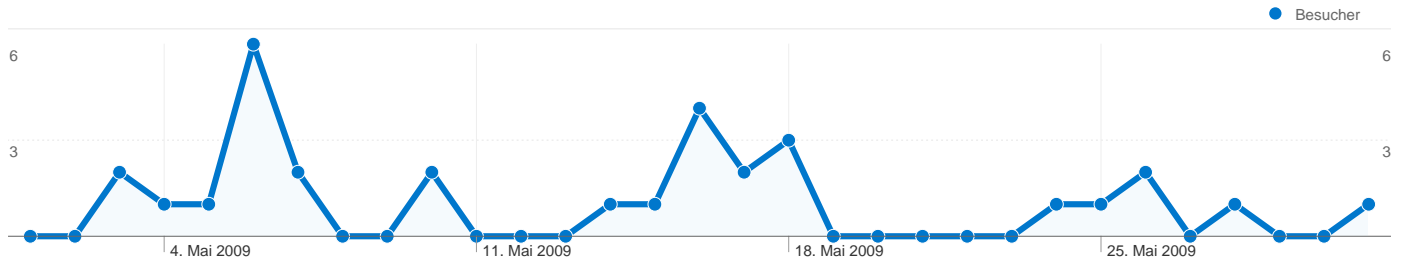

## Website-Nutzung

**33 Zugriffe**

**39,39 % Absprungrate**

**95 Seitenzugriffe**

**00:01:46** Durchschn. Besuchszeit auf der Website

**2,88 Seiten/Zugriff**

**78,79 %** % neue Zugriffe

## Besucherübersicht

**Besucher**  
**29**

## Überblick über die Zugriffsquellen

- **Direkte Zugriffe**  
20,00 (60,61 %)
- **Suchmaschinen**  
8,00 (24,24 %)
- **Verweisende Websites**  
5,00 (15,15 %)

## 29 Personen besuchten diese Website

33 Besuche

29 Absolut eindeutige Besucher

95 Seitenzugriffe

2,88 Durchschnittliche Anzahl an Seitenzugriffen

00:01:46 Besuchszeit auf der Website

39,39 % Absprungrate

78,79 % Neue Besuche