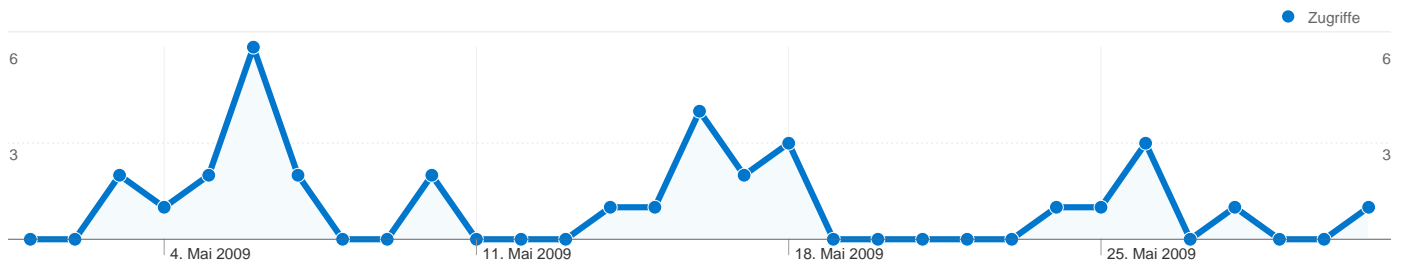

Überblick über die Zugriffsquellen

Vergleichen mit: Website

Alle Zugriffsquellen haben insgesamt 33 Zugriffe vermittelt.

60,61 % Direkte Zugriffe

15,15 % Verweisende Websites

24,24 % Suchmaschinen

- **Direkte Zugriffe**
  20,00 (60,61 %)
- **Suchmaschinen**
  8,00 (24,24 %)
- **Verweisende Websites**
  5,00 (15,15 %)

Häufigste Zugriffsquellen

Quellen	Zugriffe	% Zugriffe	Keywords	Zugriffe	% Zugriffe
(direct) ((none))	20	60,61 %	cvjm 19243 wittenburg	1	12,50 %
google (organic)	8	24,24 %	cvjm in 19243 wittenburg	1	12,50 %
cvjm-jugendstiftung-nord.org	4	12,12 %	cvjm rendsburg e.v.	1	12,50 %
images.google.ch (referral)	1	3,03 %	cvjm stiftung nord	1	12,50 %
			cvjm stralsund	1	12,50 %