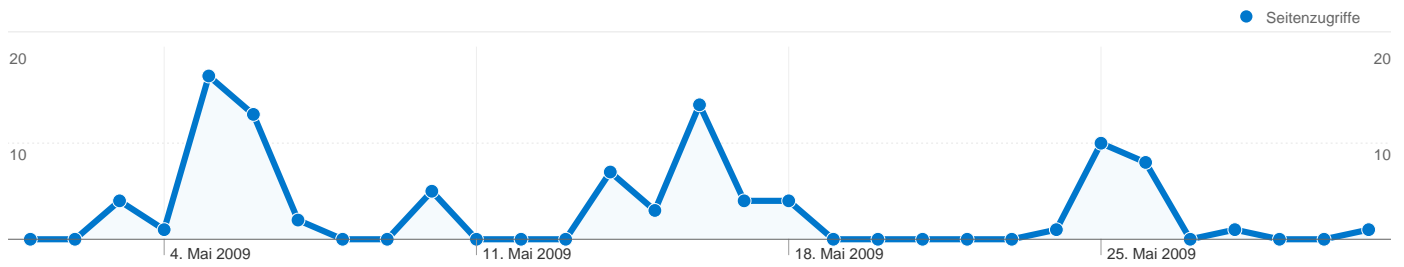

Übersicht über die Seiteninhalte

Vergleichen mit: Website

Die Seiten auf dieser Website wurden insgesamt 95 Mal angezeigt.

95 Seitenzugriffe

61 Eindeutige Zugriffe

39,39 % Absprungrate

Top-Webseiten

Seiten	Seitenzugriffe	% Seitenzugriffe
/wir	29	30,53 %
/foerdernd	18	18,95 %
/impressum	18	18,95 %
/struktur	9	9,47 %
/a/cvjm-jugendstiftung-nord.org/infopoint/infopoint	8	8,42 %