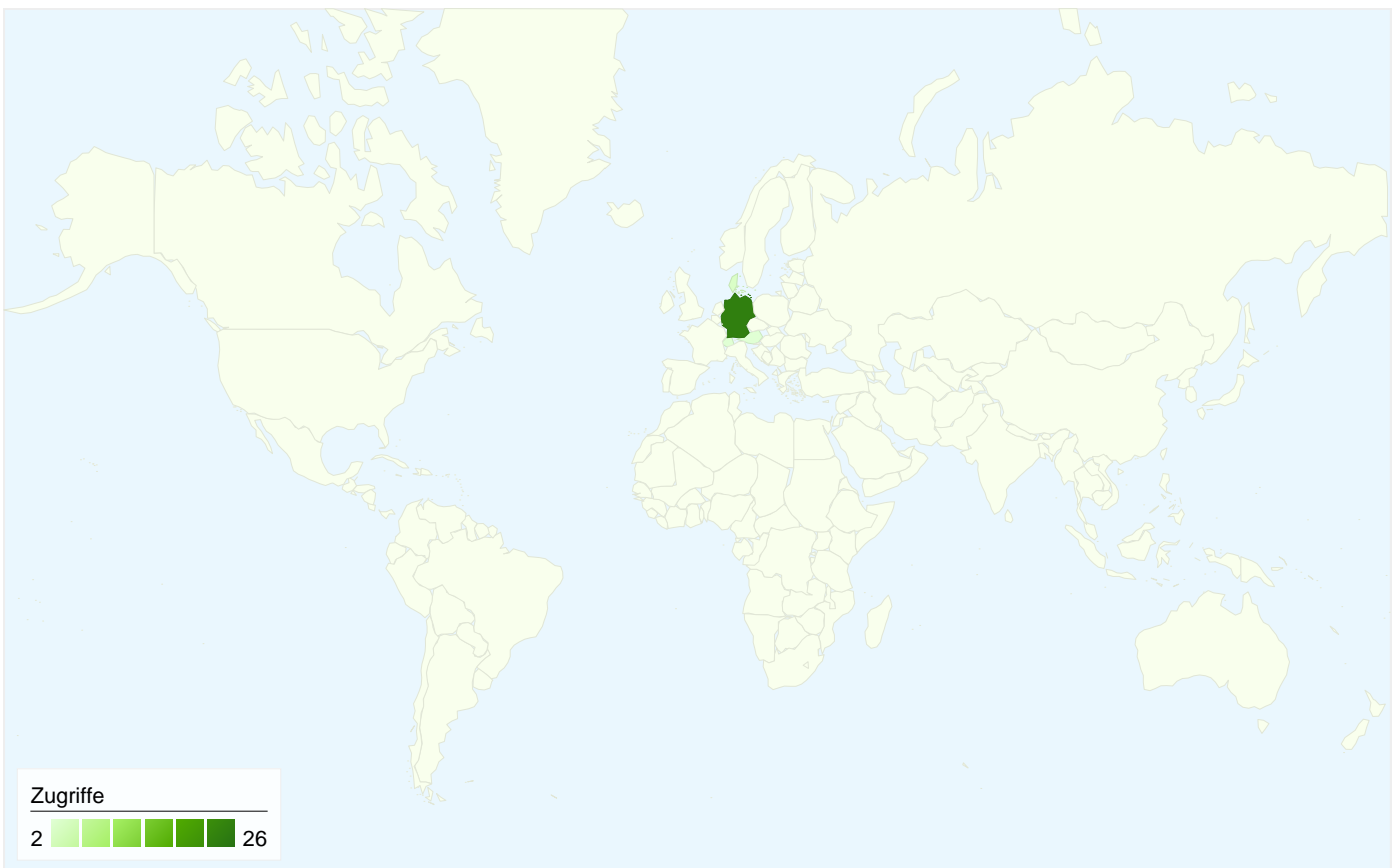

## 29 Personen besuchten diese Website

33 Besuche

29 Absolut eindeutige Besucher

95 Seitenzugriffe

2,88 Durchschnittliche Anzahl an Seitenzugriffen

00:01:46 Besuchszeit auf der Website

39,39 % Absprungrate

78,79 % Neue Besuche

# Überblick über die Zugriffsquellen

Vergleichen mit: Website

**Alle Zugriffsquellen haben insgesamt 33 Zugriffe vermittelt.**

**60,61 % Direkte Zugriffe**

**15,15 % Verweisende Websites**

**24,24 % Suchmaschinen**

## 33 Zugriffe über 4 Länder/Gebiete.