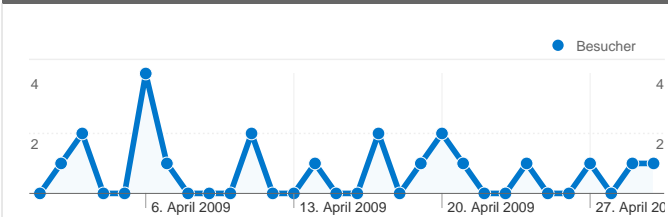

Website-Nutzung

21 Zugriffe

47,62 % Absprungrate

42 Seitenzugriffe

00:00:24 Durchschn. Besuchszeit auf der Website

2,00 Seiten/Zugriff

100,00 % % neue Zugriffe

Besucherübersicht

Seiten	Seitenzugriffe	% Seitenzugriffe
/wir	11	26,19 %
/foerdernd	9	21,43 %
/impresum	7	16,67 %
/auftrag	5	11,90 %
/geheimnisse	4	9,52 %

21 Personen besuchten diese Website

21 Besuche

21 Absolut eindeutige Besucher

42 Seitenzugriffe

2,00 Durchschnittliche Anzahl an Seitenzugriffen

00:00:24 Besuchszeit auf der Website

47,62 % Absprungrate

100,00 % Neue Besuche

Technische Profile

Browser	Zugriffe	% Zugriffe	Verbindungsgeschwindigkeit	Zugriffe	% Zugriffe
Firefox	12	57,14 %	DSL	16	76,19 %
Internet Explorer	4	19,05 %	Dialup	2	9,52 %
Opera	2	9,52 %	Cable	1	4,76 %
Chrome	2	9,52 %	Unknown	1	4,76 %
Konqueror	1	4,76 %	T1	1	4,76 %

21 Zugriffe über 5 Länder/Gebiete.

Website-Nutzung

Zugriffe 21 % der Website insgesamt: 100,00 %	Seiten/Zugriff 2,00 Website-Durchschnitt: 2,00 (0,00 %)	Durchschn. Besuchszeit auf der Website 00:00:24 Website-Durchschnitt: 00:00:24 (0,00 %)	% neue Zugriffe 100,00 % Website-Durchschnitt: 100,00 % (0,00 %)	Absprungrate 47,62 % Website-Durchschnitt: 47,62 % (0,00 %)	
Land/Gebiet	Zugriffe	Seiten/Zugriff	Durchschn. Besuchszeit auf der Website	% neue Zugriffe	Absprungrate
Germany	16	2,12	00:00:29	100,00 %	50,00 %
Denmark	2	2,00	00:00:06	100,00 %	0,00 %
Palestinian Territory	1	2,00	00:00:31	100,00 %	0,00 %
France	1	1,00	00:00:00	100,00 %	100,00 %
Austria	1	1,00	00:00:00	100,00 %	100,00 %