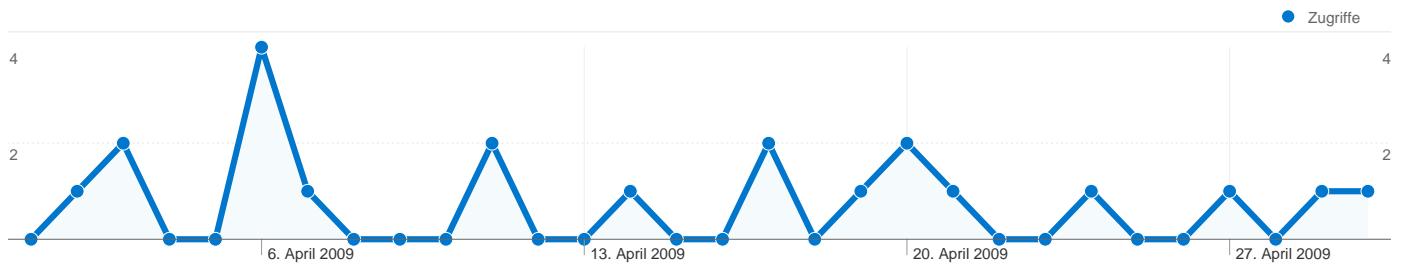

Überblick über die Zugriffsquellen

Vergleichen mit: Website

Alle Zugriffsquellen haben insgesamt 21 Zugriffe vermittelt.

52,38 % Direkte Zugriffe

28,57 % Verweisende Websites

19,05 % Suchmaschinen

- **Direkte Zugriffe**
  11,00 (52,38 %)
- **Verweisende Websites**
  6,00 (28,57 %)
- **Suchmaschinen**
  4,00 (19,05 %)

Häufigste Zugriffsquellen

Quellen	Zugriffe	% Zugriffe	Keywords	Zugriffe	% Zugriffe
(direct) ((none))	11	52,38 %	christlicher verein junger	1	25,00 %
google (organic)	3	14,29 %	cvjm slate	1	25,00 %
cvjm-jugendstiftung-nord.org	2	9,52 %	cvjm vorpommern	1	25,00 %
images.google.de (referral)	2	9,52 %	urchintracker	1	25,00 %
images.google.at (referral)	1	4,76 %