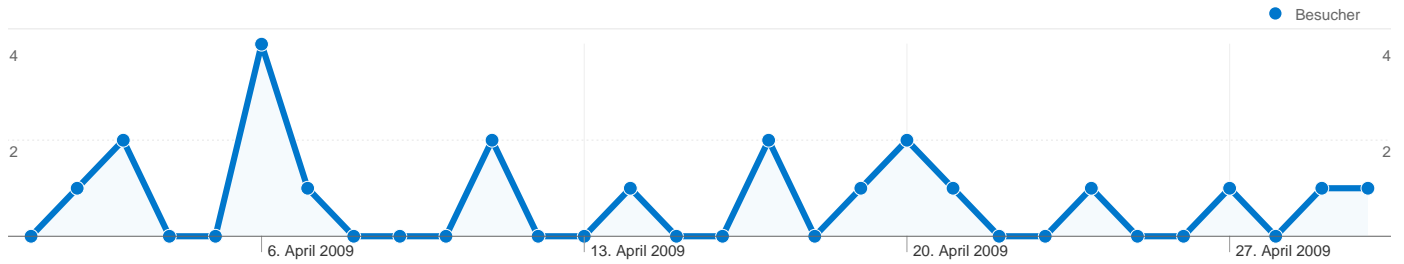

Website-Nutzung

21 Zugriffe

47,62 % Absprungrate

42 Seitenzugriffe

00:00:24 Durchschn. Besuchszeit auf der Website

2,00 Seiten/Zugriff

100,00 % % neue Zugriffe

Besucherübersicht

Besucher
21

Karten-Overlay world

Überblick über die Zugriffsquellen

- **Direkte Zugriffe**
11,00 (52,38 %)
- **Verweisende Websites**
6,00 (28,57 %)
- **Suchmaschinen**
4,00 (19,05 %)

Übersicht über die Seiteninhalte

Seiten	Seitenzugriffe	% Seitenzugriffe
/wir	11	26,19 %
/foerdernd	9	21,43 %
/impresum	7	16,67 %
/auftrag	5	11,90 %
/geheimnisse	4	9,52 %

21 Personen besuchten diese Website

21 Besuche

21 Absolut eindeutige Besucher

21 Zugriffe über 5 Länder/Gebiete.

Website-Nutzung

Zugriffe 21 % der Website insgesamt: 100,00 %	Seiten/Zugriff 2,00 Website-Durchschnitt: 2,00 (0,00 %)	Durchschn. Besuchszeit auf der Website 00:00:24 Website-Durchschnitt: 00:00:24 (0,00 %)	% neue Zugriffe 100,00 % Website-Durchschnitt: 100,00 % (0,00 %)	Absprungrate 47,62 % Website-Durchschnitt: 47,62 % (0,00 %)	
Land/Gebiet	Zugriffe	Seiten/Zugriff	Durchschn. Besuchszeit auf der Website	% neue Zugriffe	Absprungrate
Germany	16	2,12	00:00:29	100,00 %	50,00 %
Denmark	2	2,00	00:00:06	100,00 %	0,00 %
Palestinian Territory	1	2,00	00:00:31	100,00 %	0,00 %
France	1	1,00	00:00:00	100,00 %	100,00 %
Austria	1	1,00	00:00:00	100,00 %	100,00 %