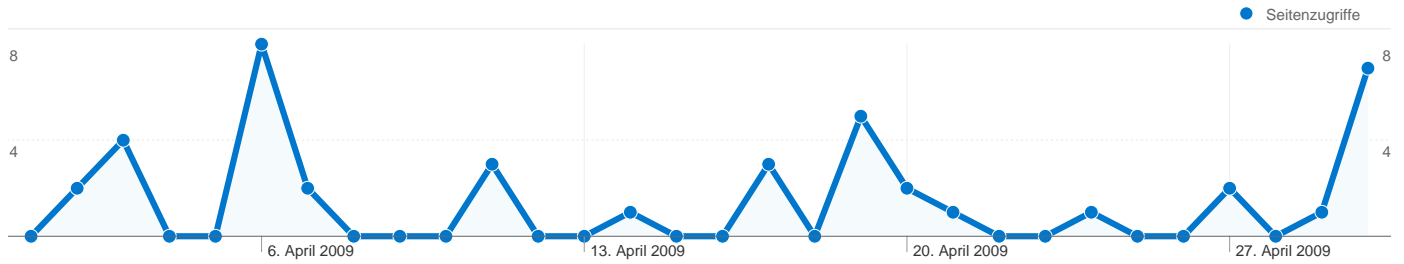

Häufigste Zugriffsquellen

Quellen	Zugriffe	% Zugriffe	Keywords	Zugriffe	% Zugriffe
(direct) ((none))	11	52,38 %	christlicher verein junger	1	25,00 %
google (organic)	3	14,29 %	cvjm slate	1	25,00 %
cvjm-jugendstiftung-nord.org	2	9,52 %	cvjm vorpommern	1	25,00 %
images.google.de (referral)	2	9,52 %	urchintracker	1	25,00 %
images.google.at (referral)	1	4,76 %			

21 Zugriffe über 5 Länder/Gebiete.

Website-Nutzung

Zugriffe 21 % der Website insgesamt: 100,00 %	Seiten/Zugriff 2,00 Website-Durchschnitt: 2,00 (0,00 %)	Durchschn. Besuchszeit auf der Website 00:00:24 Website-Durchschnitt: 00:00:24 (0,00 %)	% neue Zugriffe 100,00 % Website-Durchschnitt: 100,00 % (0,00 %)	Absprungrate 47,62 % Website-Durchschnitt: 47,62 % (0,00 %)	
Land/Gebiet	Zugriffe	Seiten/Zugriff	Durchschn. Besuchszeit auf der Website	% neue Zugriffe	Absprungrate
Germany	16	2,12	00:00:29	100,00 %	50,00 %
Denmark	2	2,00	00:00:06	100,00 %	0,00 %
Palestinian Territory	1	2,00	00:00:31	100,00 %	0,00 %
France	1	1,00	00:00:00	100,00 %	100,00 %
Austria	1	1,00	00:00:00	100,00 %	100,00 %

Übersicht über die Seiteninhalte

Vergleichen mit: Website

Die Seiten auf dieser Website wurden insgesamt 42 Mal angezeigt.

42 Seitenzugriffe

32 Eindeutige Zugriffe

47,62 % Absprungrate

Top-Webseiten

Seiten	Seitenzugriffe	% Seitenzugriffe
/wir	11	26,19 %
/foerdernd	9	21,43 %
/impressum	7	16,67 %
/auftrag	5	11,90 %
/geheimnisse	4	9,52 %