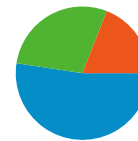

Überblick über die Zugriffsquellen

Vergleichen mit: Website

Alle Zugriffsquellen haben insgesamt 21 Zugriffe vermittelt.

52,38 % Direkte Zugriffe

28,57 % Verweisende Websites

19,05 % Suchmaschinen

- **Direkte Zugriffe**
11,00 (52,38 %)
- **Verweisende Websites**
6,00 (28,57 %)
- **Suchmaschinen**
4,00 (19,05 %)