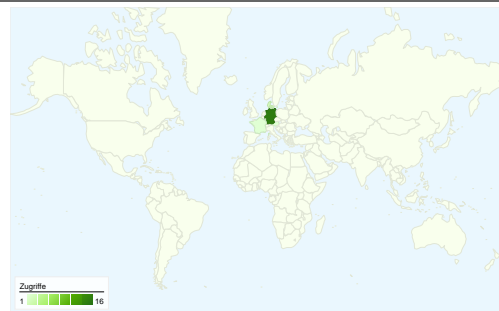

Website-Nutzung

21 Zugriffe

47,62 % Absprungrate

42 Seitenzugriffe

00:00:24 Durchschn. Besuchszeit auf der Website

2,00 Seiten/Zugriff

100,00 % % neue Zugriffe

Besucherübersicht

Besucher
21

Karten-Overlay world

Überblick über die Zugriffsquellen

- **Direkte Zugriffe**
11,00 (52,38 %)
- **Verweisende Websites**
6,00 (28,57 %)
- **Suchmaschinen**
4,00 (19,05 %)

Übersicht über die Seiteninhalte

21 Zugriffe über 5 Länder/Gebiete.

Website-Nutzung

Zugriffe 21 % der Website insgesamt: 100,00 %	Seiten/Zugriff 2,00 Website-Durchschnitt: 2,00 (0,00 %)	Durchschn. Besuchszeit auf der Website 00:00:24 Website-Durchschnitt: 00:00:24 (0,00 %)	% neue Zugriffe 100,00 % Website-Durchschnitt: 100,00 % (0,00 %)	Absprungrate 47,62 % Website-Durchschnitt: 47,62 % (0,00 %)	
Land/Gebiet	Zugriffe	Seiten/Zugriff	Durchschn. Besuchszeit auf der Website	% neue Zugriffe	Absprungrate
Germany	16	2,12	00:00:29	100,00 %	50,00 %
Denmark	2	2,00	00:00:06	100,00 %	0,00 %
Palestinian Territory	1	2,00	00:00:31	100,00 %	0,00 %
France	1	1,00	00:00:00	100,00 %	100,00 %
Austria	1	1,00	00:00:00	100,00 %	100,00 %