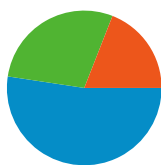

Überblick über die Zugriffsquellen

- **Direkte Zugriffe**
  11,00 (52,38 %)
- **Verweisende Websites**
  6,00 (28,57 %)
- **Suchmaschinen**
  4,00 (19,05 %)

Übersicht über die Seiteninhalte

Seiten	Seitenzugriffe	% Seitenzugriffe
/wir	11	26,19 %
/foerdernd	9	21,43 %
/impresum	7	16,67 %
/auftrag	5	11,90 %
/geheimnisse	4	9,52 %