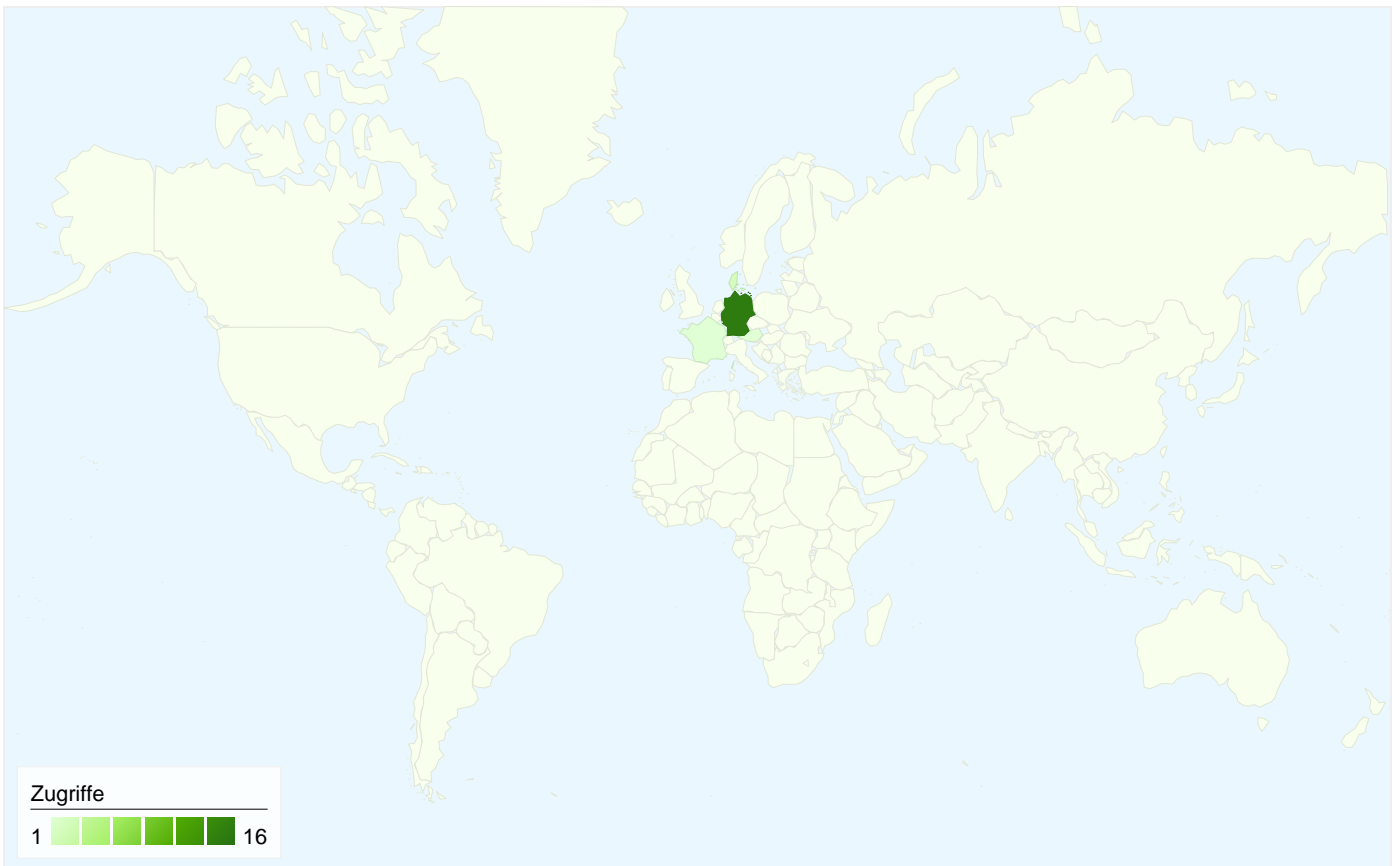

Überblick über die Zugriffsquellen

Vergleichen mit: Website

Alle Zugriffsquellen haben insgesamt 21 Zugriffe vermittelt.

52,38 % Direkte Zugriffe

28,57 % Verweisende Websites

19,05 % Suchmaschinen

- **Direkte Zugriffe**
11,00 (52,38 %)
- **Verweisende Websites**
6,00 (28,57 %)
- **Suchmaschinen**
4,00 (19,05 %)

21 Zugriffe über 5 Länder/Gebiete.

Website-Nutzung

Zugriffe 21 % der Website insgesamt: 100,00 %	Seiten/Zugriff 2,00 Website-Durchschnitt: 2,00 (0,00 %)	Durchschn. Besuchszeit auf der Website 00:00:24 Website-Durchschnitt: 00:00:24 (0,00 %)	% neue Zugriffe 100,00 % Website-Durchschnitt: 100,00 % (0,00 %)	Absprungrate 47,62 % Website-Durchschnitt: 47,62 % (0,00 %)	
Land/Gebiet	Zugriffe	Seiten/Zugriff	Durchschn. Besuchszeit auf der Website	% neue Zugriffe	Absprungrate
Germany	16	2,12	00:00:29	100,00 %	50,00 %
Denmark	2	2,00	00:00:06	100,00 %	0,00 %
Palestinian Territory	1	2,00	00:00:31	100,00 %	0,00 %
France	1	1,00	00:00:00	100,00 %	100,00 %
Austria	1	1,00	00:00:00	100,00 %	100,00 %