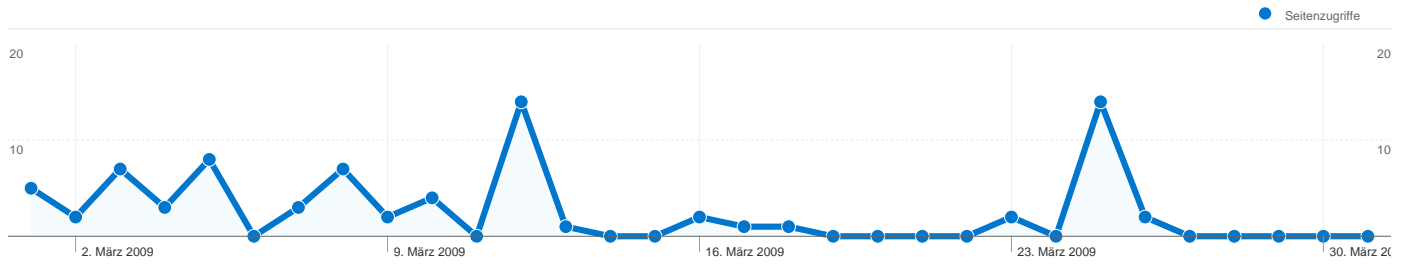

78 Seitenzugriffe

2,79 Durchschnittliche Anzahl an Seitenzugriffen

00:01:38 Besuchszeit auf der Website

32,14 % Absprungrate

100,00 % Neue Besuche

Technische Profile

Browser	Zugriffe	% Zugriffe	Verbindungsgeschwindigkeit	Zugriffe	% Zugriffe
Firefox	17	60,71 %	DSL	20	71,43 %
Internet Explorer	8	28,57 %	Unknown	4	14,29 %
Safari	1	3,57 %	Dialup	4	14,29 %
Chrome	1	3,57 %			
Opera	1	3,57 %			

Häufigste Zugriffsquellen

Quellen	Zugriffe	% Zugriffe	Keywords	Zugriffe	% Zugriffe
(direct) ((none))	11	39,29 %	cvjm mecklenburg vorpommer	1	11,11 %
google (organic)	8	28,57 %	cvjm mecklenburg	1	11,11 %
cvjm-jugendstiftung-nord.org	5	17,86 %	cvjm meklenburg-	1	11,11 %
images.google.de (referral)	2	7,14 %	cvjm neumünster	1	11,11 %
home.meinestadt.de (referral)	1	3,57 %	cvjm schleswig-holstein	1	11,11 %

28 Zugriffe über 2 Länder/Gebiete.

Website-Nutzung

Zugriffe 28 % der Website insgesamt: 100,00 %	Seiten/Zugriff 2,79 Website-Durchschnitt: 2,79 (0,00 %)	Durchschn. Besuchszeit auf der Website 00:01:38 Website-Durchschnitt: 00:01:38 (0,00 %)	% neue Zugriffe 100,00 % Website-Durchschnitt: 100,00 % (0,00 %)	Absprungrate 32,14 % Website-Durchschnitt: 32,14 % (0,00 %)	
Land/Gebiet	Zugriffe	Seiten/Zugriff	Durchschn. Besuchszeit auf der Website	% neue Zugriffe	Absprungrate
Germany	27	2,81	00:01:41	100,00 %	33,33 %
Denmark	1	2,00	00:00:09	100,00 %	0,00 %