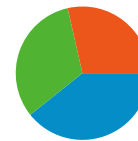

Überblick über die Zugriffsquellen

Vergleichen mit: Website

Alle Zugriffsquellen haben insgesamt 28 Zugriffe vermittelt.

39,29 % Direkte Zugriffe

28,57 % Verweisende Websites

32,14 % Suchmaschinen

- **Direkte Zugriffe**
11,00 (39,29 %)
- **Suchmaschinen**
9,00 (32,14 %)
- **Verweisende Websites**
8,00 (28,57 %)