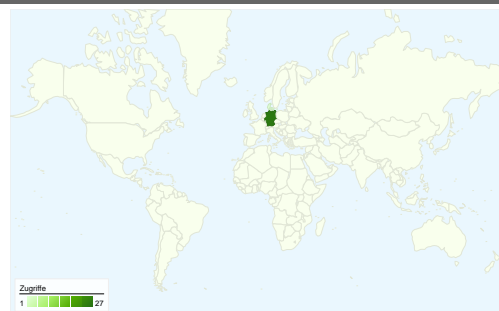

Website-Nutzung

28 Zugriffe

32,14 % Absprungrate

78 Seitenzugriffe

00:01:38 Durchschn. Besuchszeit auf der Website

2,79 Seiten/Zugriff

100,00 % % neue Zugriffe

Besucherübersicht

Besucher
28

Karten-Overlay world

Überblick über die Zugriffsquellen

- **Direkte Zugriffe**
11,00 (39,29 %)
- **Suchmaschinen**
9,00 (32,14 %)
- **Verweisende Websites**
8,00 (28,57 %)

Übersicht über die Seiteninhalte

28 Zugriffe über 2 Länder/Gebiete.

Website-Nutzung

Zugriffe 28 % der Website insgesamt: 100,00 %	Seiten/Zugriff 2,79 Website-Durchschnitt: 2,79 (0,00 %)	Durchschn. Besuchszeit auf der Website 00:01:38 Website-Durchschnitt: 00:01:38 (0,00 %)	% neue Zugriffe 100,00 % Website-Durchschnitt: 100,00 % (0,00 %)	Absprungrate 32,14 % Website-Durchschnitt: 32,14 % (0,00 %)	
Land/Gebiet	Zugriffe	Seiten/Zugriff	Durchschn. Besuchszeit auf der Website	% neue Zugriffe	Absprungrate
Germany	27	2,81	00:01:41	100,00 %	33,33 %
Denmark	1	2,00	00:00:09	100,00 %	0,00 %