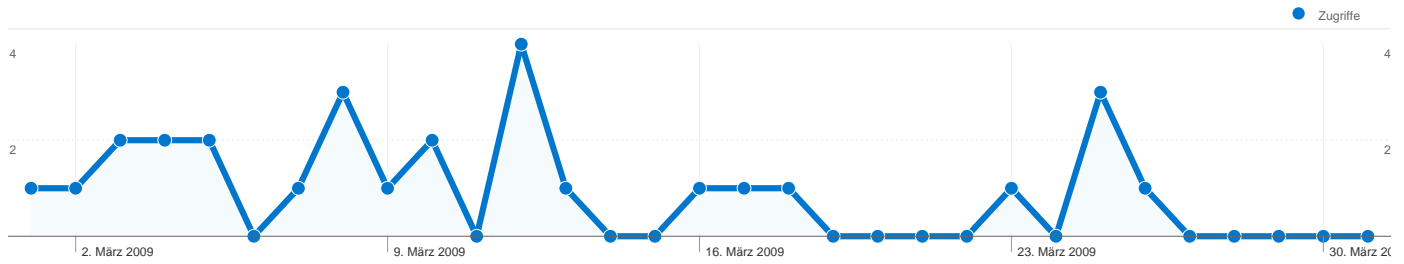

Überblick über die Zugriffsquellen

Vergleichen mit: Website

Alle Zugriffsquellen haben insgesamt 28 Zugriffe vermittelt.

39,29 % Direkte Zugriffe

28,57 % Verweisende Websites

32,14 % Suchmaschinen

- **Direkte Zugriffe**
  11,00 (39,29 %)
- **Suchmaschinen**
  9,00 (32,14 %)
- **Verweisende Websites**
  8,00 (28,57 %)

Häufigste Zugriffsquellen

Quellen	Zugriffe	% Zugriffe	Keywords	Zugriffe	% Zugriffe
(direct) ((none))	11	39,29 %	cvjm mecklenburg vorpommer	1	11,11 %
google (organic)	8	28,57 %	cvjm mecklenburg	1	11,11 %
cvjm-jugendstiftung-nord.org	5	17,86 %	cvjm meklenburg-	1	11,11 %
images.google.de (referral)	2	7,14 %	cvjm neumünster	1	11,11 %
home.meinestadt.de (referral)	1	3,57 %	cvjm schleswig-holstein	1	11,11 %