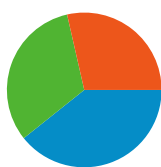

Überblick über die Zugriffsquellen

- **Direkte Zugriffe**
  11,00 (39,29 %)
- **Suchmaschinen**
  9,00 (32,14 %)
- **Verweisende Websites**
  8,00 (28,57 %)

Übersicht über die Seiteninhalte

Seiten	Seitenzugriffe	% Seitenzugriffe
/wir	25	32,05 %
/foerdernd	16	20,51 %
/geheimnisse	9	11,54 %
/was	7	8,97 %
/impressum	7	8,97 %