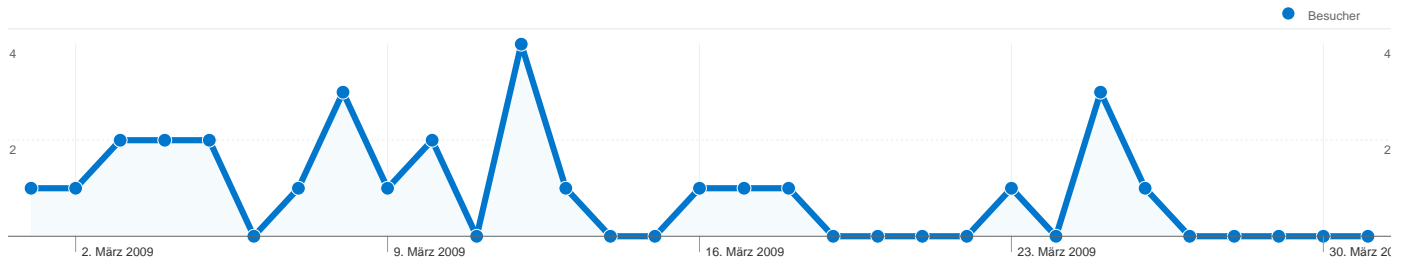

Website-Nutzung

28 Zugriffe

32,14 % Absprungrate

78 Seitenzugriffe

00:01:38 Durchschn. Besuchszeit auf der Website

2,79 Seiten/Zugriff

100,00 % % neue Zugriffe

Besucherübersicht

Besucher
28

Karten-Overlay world

Überblick über die Zugriffsquellen

- **Direkte Zugriffe**
11,00 (39,29 %)
- **Suchmaschinen**
9,00 (32,14 %)
- **Verweisende Websites**
8,00 (28,57 %)

Übersicht über die Seiteninhalte

Seiten	Seitenzugriffe	% Seitenzugriffe
/wir	25	32,05 %
/foerdernd	16	20,51 %
/geheimnisse	9	11,54 %
/was	7	8,97 %
/impressum	7	8,97 %

28 Personen besuchten diese Website.

28 Besuche

28 Absolut eindeutige Besucher

78 Seitenzugriffe

2,79 Durchschnittliche Anzahl an Seitenzugriffen

00:01:38 Besuchszeit auf der Website

32,14 % Absprungrate

100,00 % Neue Besuche

Technische Profile

Browser	Zugriffe	% Zugriffe	Verbindungsgeschwindigkeit	Zugriffe	% Zugriffe
Firefox	17	60,71 %	DSL	20	71,43 %
Internet Explorer	8	28,57 %	Unknown	4	14,29 %
Safari	1	3,57 %	Dialup	4	14,29 %
Chrome	1	3,57 %			
Opera	1	3,57 %			