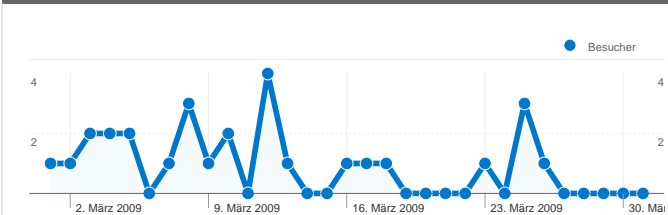

Website-Nutzung

28 Zugriffe

32,14 % Absprungrate

78 Seitenzugriffe

00:01:38 Durchschn. Besuchszeit auf der Website

2,79 Seiten/Zugriff

100,00 % % neue Zugriffe

Besucherübersicht

Besucher
28

Karten-Overlay world

Überblick über die Zugriffsquellen

- **Direkte Zugriffe**
11,00 (39,29 %)
- **Suchmaschinen**
9,00 (32,14 %)
- **Verweisende Websites**
8,00 (28,57 %)

Übersicht über die Seiteninhalte

Seiten	Seitenzugriffe	% Seitenzugriffe
/wir	25	32,05 %
/foerdernd	16	20,51 %
/geheimnisse	9	11,54 %
/was	7	8,97 %
/impressum	7	8,97 %

28 Personen besuchten diese Website.

28 Besuche

28 Absolut eindeutige Besucher

28 Zugriffe über 2 Länder/Gebiete.

Website-Nutzung

Zugriffe 28 % der Website insgesamt: 100,00 %	Seiten/Zugriff 2,79 Website-Durchschnitt: 2,79 (0,00 %)	Durchschn. Besuchszeit auf der Website 00:01:38 Website-Durchschnitt: 00:01:38 (0,00 %)	% neue Zugriffe 100,00 % Website-Durchschnitt: 100,00 % (0,00 %)	Absprungrate 32,14 % Website-Durchschnitt: 32,14 % (0,00 %)	
Land/Gebiet	Zugriffe	Seiten/Zugriff	Durchschn. Besuchszeit auf der Website	% neue Zugriffe	Absprungrate
Germany	27	2,81	00:01:41	100,00 %	33,33 %
Denmark	1	2,00	00:00:09	100,00 %	0,00 %