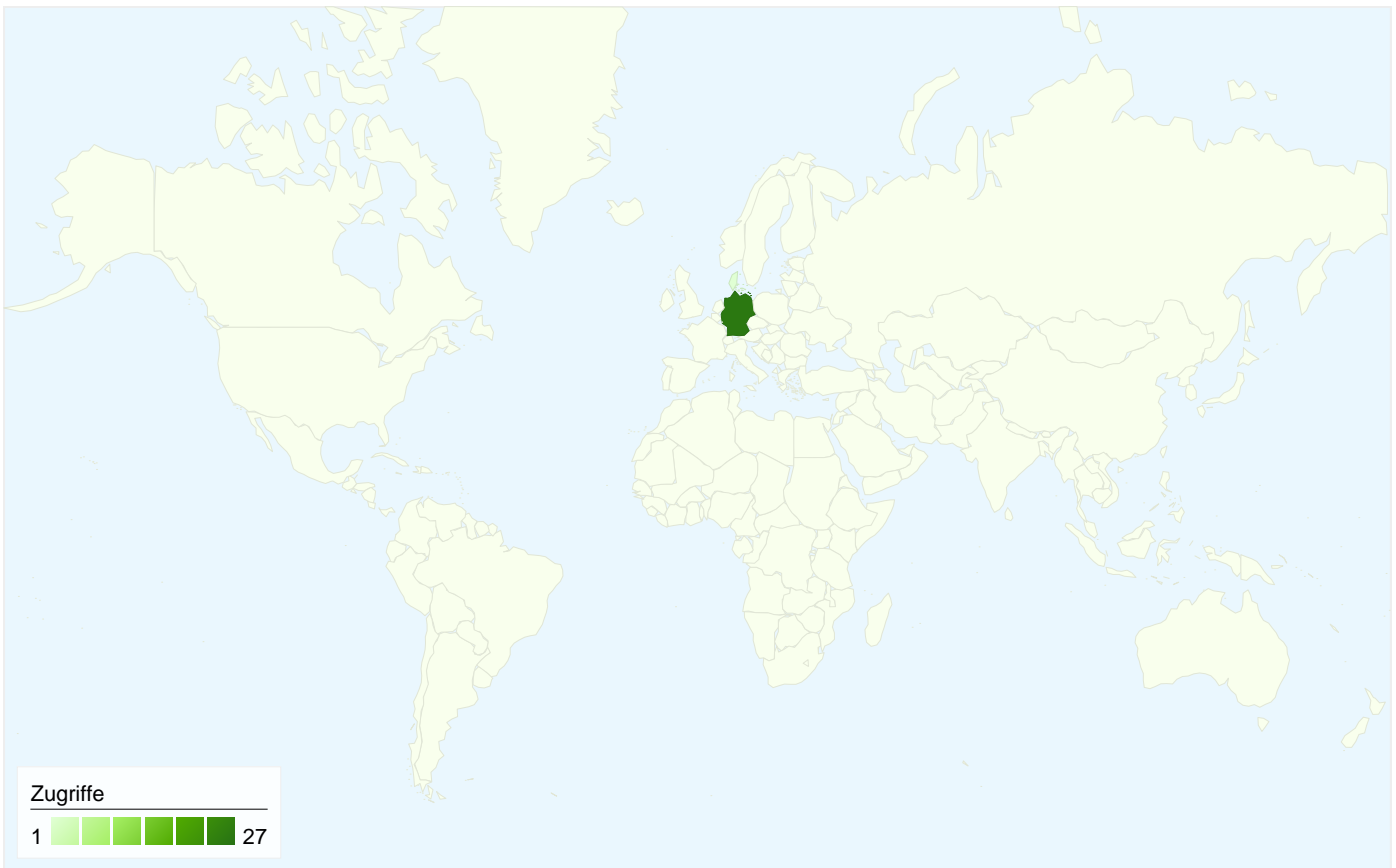

Überblick über die Zugriffsquellen

Vergleichen mit: Website

Alle Zugriffsquellen haben insgesamt 28 Zugriffe vermittelt.

39,29 % Direkte Zugriffe

28,57 % Verweisende Websites

32,14 % Suchmaschinen

- **Direkte Zugriffe**
11,00 (39,29 %)
- **Suchmaschinen**
9,00 (32,14 %)
- **Verweisende Websites**
8,00 (28,57 %)

28 Zugriffe über 2 Länder/Gebiete.

Website-Nutzung

Zugriffe 28 % der Website insgesamt: 100,00 %	Seiten/Zugriff 2,79 Website-Durchschnitt: 2,79 (0,00 %)	Durchschn. Besuchszeit auf der Website 00:01:38 Website-Durchschnitt: 00:01:38 (0,00 %)	% neue Zugriffe 100,00 % Website-Durchschnitt: 100,00 % (0,00 %)	Absprungrate 32,14 % Website-Durchschnitt: 32,14 % (0,00 %)	
Land/Gebiet	Zugriffe	Seiten/Zugriff	Durchschn. Besuchszeit auf der Website	% neue Zugriffe	Absprungrate
Germany	27	2,81	00:01:41	100,00 %	33,33 %
Denmark	1	2,00	00:00:09	100,00 %	0,00 %