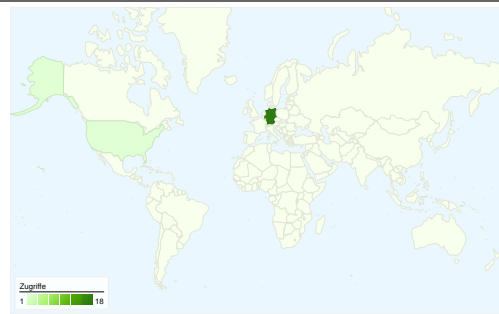

Website-Nutzung

20 Zugriffe

65,00 % Absprungrate

32 Seitenzugriffe

00:00:27 Durchschn. Besuchszeit auf der Website

1,60 Seiten/Zugriff

95,00 % % neue Zugriffe

Besucherübersicht

Besucher
19

Karten-Overlay world

Überblick über die Zugriffsquellen

- **Direkte Zugriffe**
11,00 (55,00 %)
- **Verweisende Websites**
5,00 (25,00 %)
- **Suchmaschinen**
4,00 (20,00 %)

Übersicht über die Seiteninhalte

20 Zugriffe über 3 Länder/Gebiete.

Website-Nutzung

Zugriffe 20 % der Website insgesamt: 100,00 %	Seiten/Zugriff 1,60 Website-Durchschnitt: 1,60 (0,00 %)	Durchschn. Besuchszeit auf der Website 00:00:27 Website-Durchschnitt: 00:00:27 (0,00 %)	% neue Zugriffe 95,00 % Website-Durchschnitt: 95,00 % (0,00 %)	Absprungrate 65,00 % Website-Durchschnitt: 65,00 % (0,00 %)	
Land/Gebiet	Zugriffe	Seiten/Zugriff	Durchschn. Besuchszeit auf der Website	% neue Zugriffe	Absprungrate
Germany	18	1,61	00:00:30	94,44 %	66,67 %
Switzerland	1	1,00	00:00:00	100,00 %	100,00 %
United States	1	2,00	00:00:12	100,00 %	0,00 %
1 - 3 von 3					