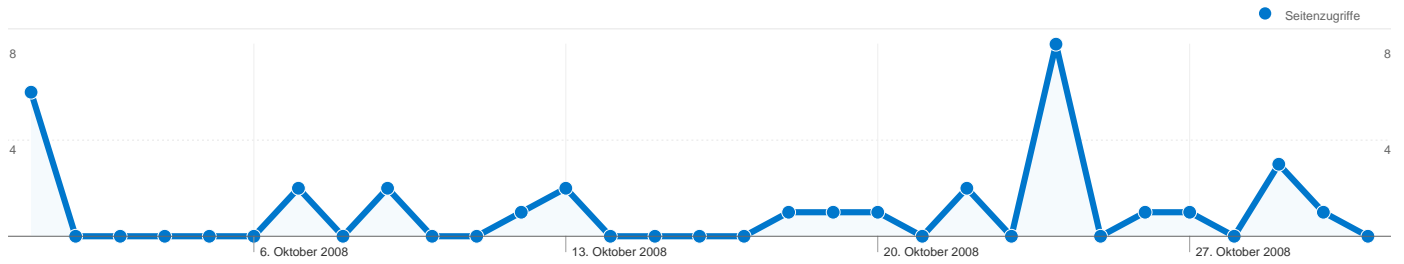

Übersicht über die Seiteninhalte

Vergleichen mit: Website

Die Seiten auf dieser Website wurden insgesamt 32 Mal angezeigt.

32 Seitenzugriffe

30 Eindeutige Zugriffe

65,00 % Absprungrate

Top-Webseiten

Seiten	Seitenzugriffe	% Seitenzugriffe
/geheimnisse	6	18,75 %
/wir	6	18,75 %
/a/cvjm-jugendstiftung-nord.org/infopoint/infopoint	5	15,62 %
/foerdernd	4	12,50 %
/impressum	4	12,50 %