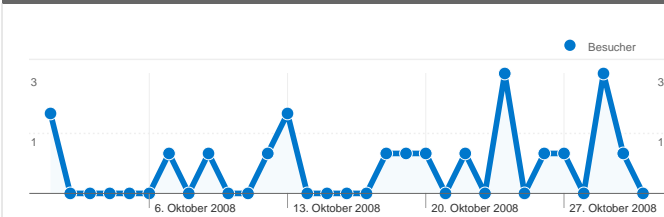

Website-Nutzung

20 Zugriffe

65,00 % Absprungrate

32 Seitenzugriffe

00:00:27 Durchschn. Besuchszeit auf der Website

1,60 Seiten/Zugriff

95,00 % % neue Zugriffe

Besucherübersicht

Besucher
19

Karten-Overlay world

Überblick über die Zugriffsquellen

- **Direkte Zugriffe**
11,00 (55,00 %)
- **Verweisende Websites**
5,00 (25,00 %)
- **Suchmaschinen**
4,00 (20,00 %)

Übersicht über die Seiteninhalte

32 Seitenzugriffe

1,60 Durchschnittliche Anzahl an Seitenzugriffen

00:00:27 Besuchszeit auf der Website

65,00 % Absprungrate

95,00 % Neue Besuche

Technische Profile

Browser	Zugriffe	% Zugriffe	Verbindungsgeschwindigkeit	Zugriffe	% Zugriffe
Firefox	8	40,00 %	Unknown	8	40,00 %
Internet Explorer	8	40,00 %	DSL	8	40,00 %
Safari	3	15,00 %	Dialup	3	15,00 %
Chrome	1	5,00 %	T1	1	5,00 %

20 Zugriffe über 3 Länder/Gebiete.

Website-Nutzung

Zugriffe 20 % der Website insgesamt: 100,00 %	Seiten/Zugriff 1,60 Website-Durchschnitt: 1,60 (0,00 %)	Durchschn. Besuchszeit auf der Website 00:00:27 Website-Durchschnitt: 00:00:27 (0,00 %)	% neue Zugriffe 95,00 % Website-Durchschnitt: 95,00 % (0,00 %)	Absprungrate 65,00 % Website-Durchschnitt: 65,00 % (0,00 %)	
Land/Gebiet	Zugriffe	Seiten/Zugriff	Durchschn. Besuchszeit auf der Website	% neue Zugriffe	Absprungrate
Germany	18	1,61	00:00:30	94,44 %	66,67 %
Switzerland	1	1,00	00:00:00	100,00 %	100,00 %
United States	1	2,00	00:00:12	100,00 %	0,00 %
1 - 3 von 3					