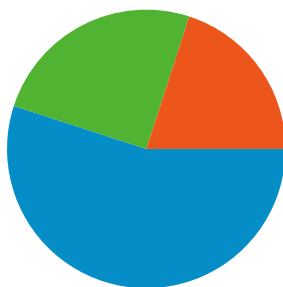

Website-Nutzung

20 Zugriffe

65,00 % Absprungrate

32 Seitenzugriffe

00:00:27 Durchschn. Besuchszeit auf der Website

1,60 Seiten/Zugriff

95,00 % % neue Zugriffe

Besucherübersicht

Besucher
19

Karten-Overlay world

Überblick über die Zugriffsquellen

- **Direkte Zugriffe**
11,00 (55,00 %)
- **Verweisende Websites**
5,00 (25,00 %)
- **Suchmaschinen**
4,00 (20,00 %)

Übersicht über die Seiteninhalte

20 Zugriffe über 3 Länder/Gebiete.

Website-Nutzung

Zugriffe 20 % der Website insgesamt: 100,00 %	Seiten/Zugriff 1,60 Website-Durchschnitt: 1,60 (0,00 %)	Durchschn. Besuchszeit auf der Website 00:00:27 Website-Durchschnitt: 00:00:27 (0,00 %)	% neue Zugriffe 95,00 % Website-Durchschnitt: 95,00 % (0,00 %)	Absprungrate 65,00 % Website-Durchschnitt: 65,00 % (0,00 %)	
Land/Gebiet	Zugriffe	Seiten/Zugriff	Durchschn. Besuchszeit auf der Website	% neue Zugriffe	Absprungrate
Germany	18	1,61	00:00:30	94,44 %	66,67 %
Switzerland	1	1,00	00:00:00	100,00 %	100,00 %
United States	1	2,00	00:00:12	100,00 %	0,00 %
1 - 3 von 3					

Übersicht über die Seiteninhalte

Vergleichen mit: Website

Die Seiten auf dieser Website wurden insgesamt 32 Mal angezeigt.

32 Seitenzugriffe

30 Eindeutige Zugriffe

65,00 % Absprungrate

Top-Webseiten

Seiten	Seitenzugriffe	% Seitenzugriffe
/geheimnisse	6	18,75 %
/wir	6	18,75 %
/a/cvjm-jugendstiftung-nord.org/infopoint/infopoint	5	15,62 %
/foerdernd	4	12,50 %
/impressum	4	12,50 %