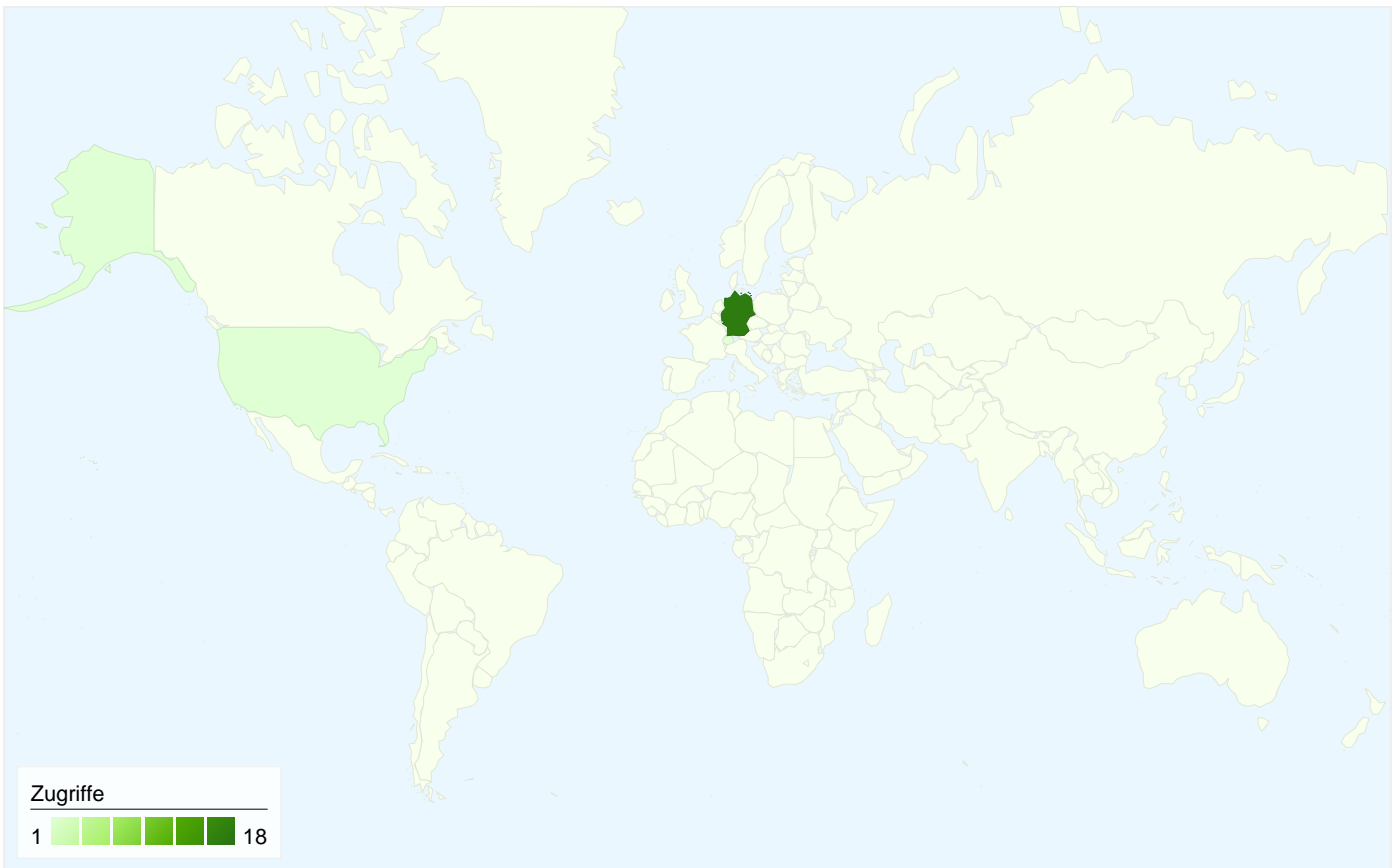

Überblick über die Zugriffsquellen

Vergleichen mit: Website

Alle Zugriffsquellen haben insgesamt 20 Zugriffe vermittelt.

55,00 % Direkte Zugriffe

25,00 % Verweisende Websites

20,00 % Suchmaschinen

Häufigste Zugriffsquellen

20 Zugriffe über 3 Länder/Gebiete.

Website-Nutzung

Zugriffe 20 % der Website insgesamt: 100,00 %	Seiten/Zugriff 1,60 Website-Durchschnitt: 1,60 (0,00 %)	Durchschn. Besuchszeit auf der Website 00:00:27 Website-Durchschnitt: 00:00:27 (0,00 %)	% neue Zugriffe 95,00 % Website-Durchschnitt: 95,00 % (0,00 %)	Absprungrate 65,00 % Website-Durchschnitt: 65,00 % (0,00 %)	
Land/Gebiet	Zugriffe	Seiten/Zugriff	Durchschn. Besuchszeit auf der Website	% neue Zugriffe	Absprungrate
Germany	18	1,61	00:00:30	94,44 %	66,67 %
Switzerland	1	1,00	00:00:00	100,00 %	100,00 %
United States	1	2,00	00:00:12	100,00 %	0,00 %
1 - 3 von 3					