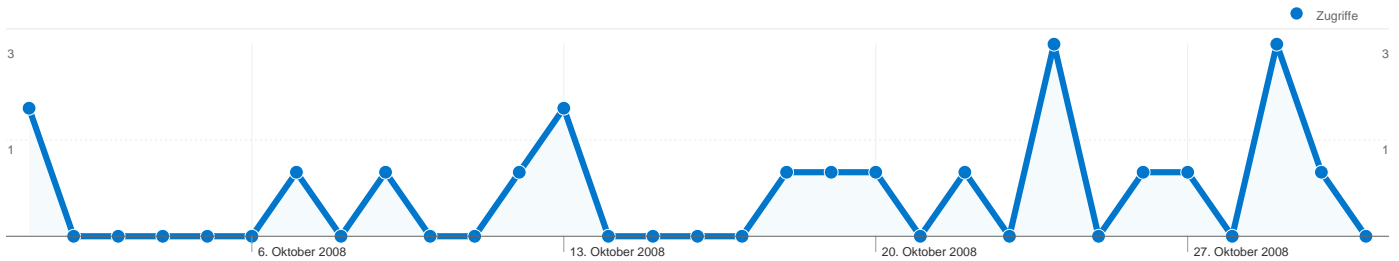

Überblick über die Zugriffsquellen

Vergleichen mit: Website

Alle Zugriffsquellen haben insgesamt 20 Zugriffe vermittelt.

55,00 % Direkte Zugriffe

25,00 % Verweisende Websites

20,00 % Suchmaschinen