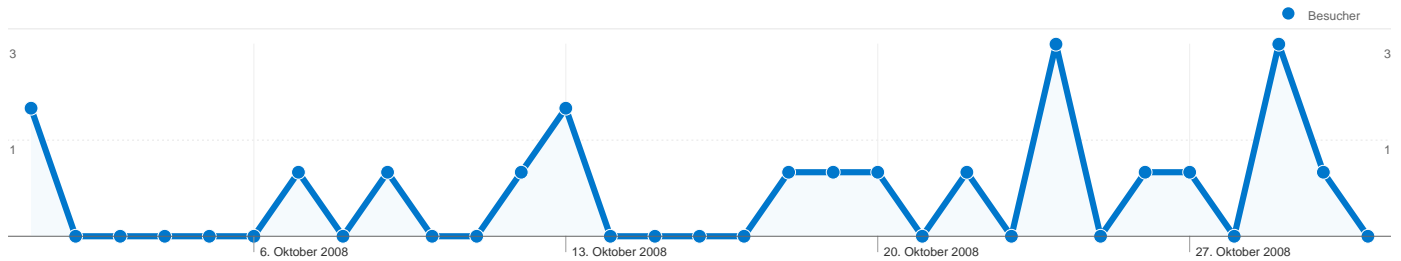

Website-Nutzung

20 Zugriffe

65,00 % Absprungrate

32 Seitenzugriffe

00:00:27 Durchschn. Besuchszeit auf der Website

1,60 Seiten/Zugriff

95,00 % % neue Zugriffe

Besucherübersicht

Besucher
19

Karten-Overlay world

Überblick über die Zugriffsquellen

- **Direkte Zugriffe**
11,00 (55,00 %)
- **Verweisende Websites**
5,00 (25,00 %)
- **Suchmaschinen**
4,00 (20,00 %)

Übersicht über die Seiteninhalte

Seiten	Seitenzugriffe	% Seitenzugriffe
/geheimnisse	6	18,75 %
/wir	6	18,75 %
/a/cvjm-jugendstiftung-	5	15,62 %
/foerdernd	4	12,50 %
/impressum	4	12,50 %

19 Personen besuchten diese Website.

20 Besuche

19 Absolut eindeutige Besucher

20 Zugriffe über 3 Länder/Gebiete.

Website-Nutzung

Zugriffe 20 % der Website insgesamt: 100,00 %	Seiten/Zugriff 1,60 Website-Durchschnitt: 1,60 (0,00 %)	Durchschn. Besuchszeit auf der Website 00:00:27 Website-Durchschnitt: 00:00:27 (0,00 %)	% neue Zugriffe 95,00 % Website-Durchschnitt: 95,00 % (0,00 %)	Absprungrate 65,00 % Website-Durchschnitt: 65,00 % (0,00 %)	
Land/Gebiet	Zugriffe	Seiten/Zugriff	Durchschn. Besuchszeit auf der Website	% neue Zugriffe	Absprungrate
Germany	18	1,61	00:00:30	94,44 %	66,67 %
Switzerland	1	1,00	00:00:00	100,00 %	100,00 %
United States	1	2,00	00:00:12	100,00 %	0,00 %
1 - 3 von 3					