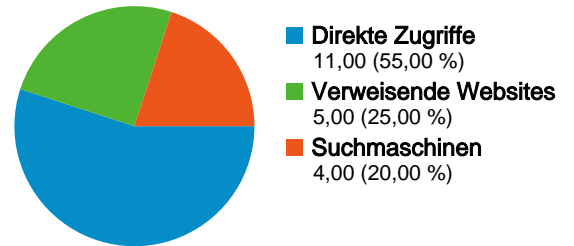

Überblick über die Zugriffsquellen

Vergleichen mit: Website

Alle Zugriffsquellen haben insgesamt 20 Zugriffe vermittelt.

55,00 % Direkte Zugriffe

25,00 % Verweisende Websites

20,00 % Suchmaschinen

Häufigste Zugriffsquellen