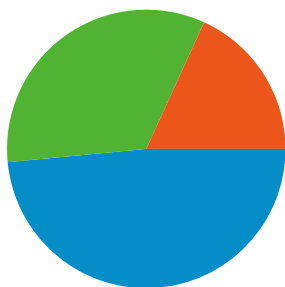

Überblick über die Zugriffsquellen

- **Verweisende Websites**
  16,00 (48,48 %)
- **Direkte Zugriffe**
  11,00 (33,33 %)
- **Suchmaschinen**
  6,00 (18,18 %)

Übersicht über die Seiteninhalte

Seiten	Seitenzugriffe	% Seitenzugriffe
/wir	13	20,31 %
/auftrag	11	17,19 %
/a/cvjm-jugendstiftung-	10	15,62 %
/geheimnisse	7	10,94 %
/impressum	6	9,38 %