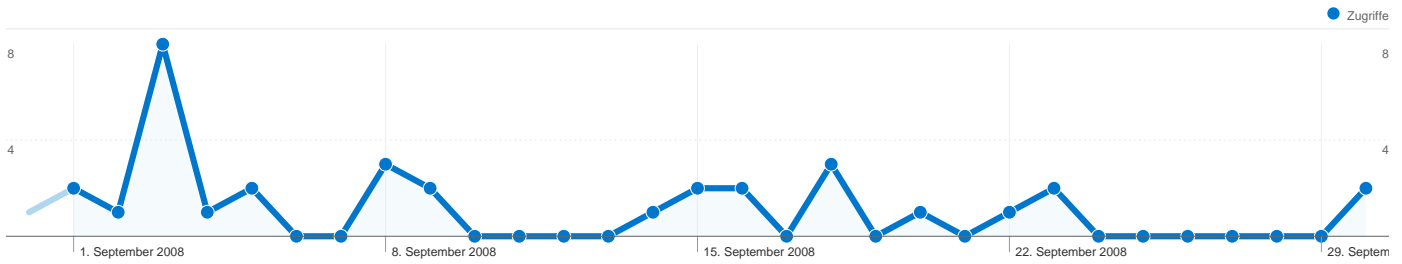

Überblick über die Zugriffsquellen

Vergleichen mit: Website

Alle Zugriffsquellen haben insgesamt 33 Zugriffe vermittelt.

33,33 % Direkte Zugriffe

48,48 % Verweisende Websites

18,18 % Suchmaschinen