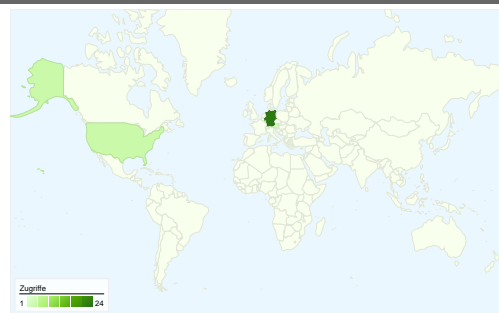

Website-Nutzung

33 Zugriffe

57,58 % Absprungrate

64 Seitenzugriffe

00:00:13 Durchschn. Besuchszeit auf der Website

1,94 Seiten/Zugriff

100,00 % % neue Zugriffe

Besucherübersicht

Besucher
33

Karten-Overlay world

Überblick über die Zugriffsquellen

- **Verweisende Websites**
16,00 (48,48 %)
- **Direkte Zugriffe**
11,00 (33,33 %)
- **Suchmaschinen**
6,00 (18,18 %)

Übersicht über die Seiteninhalte

33 Zugriffe über 5 Länder/Gebiete.

Website-Nutzung

| | | | | |
|--|--|--|---|--|
| Zugriffe 33 % der Website insgesamt: 100,00 % | Seiten/Zugriff 1,94 Website-Durchschnitt: 1,94 (0,00 %) | Durchschn. Besuchszeit auf der Website 00:00:13 Website-Durchschnitt: 00:00:13 (0,00 %) | % neue Zugriffe 96,97 % Website-Durchschnitt: 100,00 % (-3,03 %) | Absprungrate 57,58 % Website-Durchschnitt: 57,58 % (0,00 %) |
|--|--|--|---|--|

| Land/Gebiet | Zugriffe | Seiten/Zugriff | Durchschn. Besuchszeit auf der Website | % neue Zugriffe | Absprungrate |
|-----------------------|----------|----------------|--|-----------------|--------------|
| Germany | 24 | 1,96 | 00:00:14 | 95,83 % | 58,33 % |
| United States | 4 | 2,75 | 00:00:23 | 100,00 % | 25,00 % |
| Austria | 3 | 1,33 | 00:00:03 | 100,00 % | 66,67 % |
| Palestinian Territory | 1 | 1,00 | 00:00:00 | 100,00 % | 100,00 % |
| Switzerland | 1 | 1,00 | 00:00:00 | 100,00 % | 100,00 % |