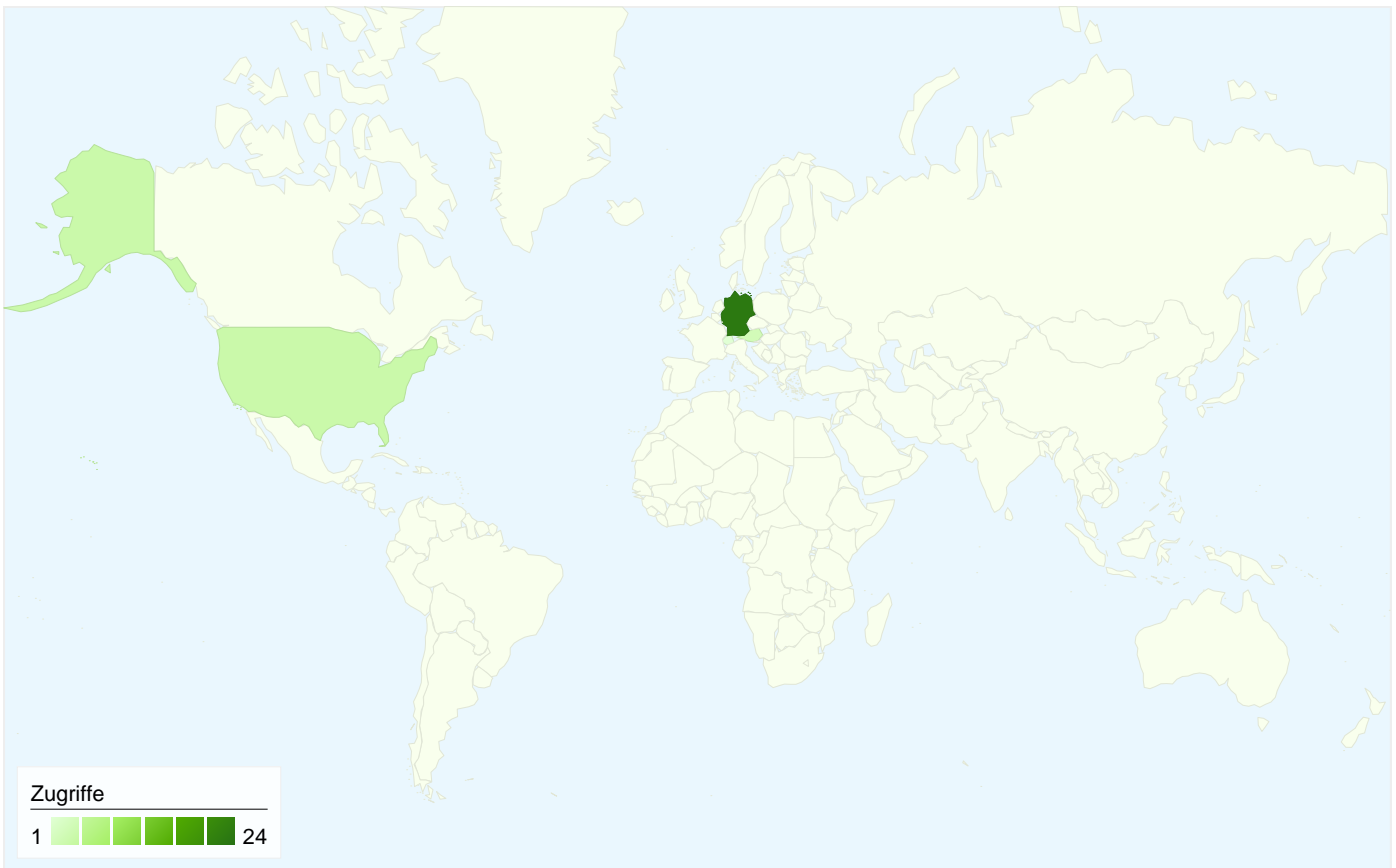

33 Zugriffe über 5 Länder/Gebiete.

Website-Nutzung

Zugriffe 33 % der Website insgesamt: 100,00 %	Seiten/Zugriff 1,94 Website-Durchschnitt: 1,94 (0,00 %)	Durchschn. Besuchszeit auf der Website 00:00:13 Website-Durchschnitt: 00:00:13 (0,00 %)	% neue Zugriffe 96,97 % Website-Durchschnitt: 100,00 % (-3,03 %)	Absprungrate 57,58 % Website-Durchschnitt: 57,58 % (0,00 %)

Land/Gebiet	Zugriffe	Seiten/Zugriff	Durchschn. Besuchszeit auf der Website	% neue Zugriffe	Absprungrate
Germany	24	1,96	00:00:14	95,83 %	58,33 %
United States	4	2,75	00:00:23	100,00 %	25,00 %
Austria	3	1,33	00:00:03	100,00 %	66,67 %
Palestinian Territory	1	1,00	00:00:00	100,00 %	100,00 %
Switzerland	1	1,00	00:00:00	100,00 %	100,00 %

1 - 5 von 5