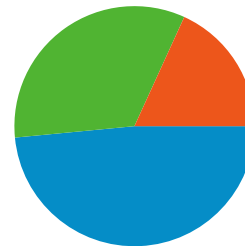

Überblick über die Zugriffsquellen

Vergleichen mit: Website

Alle Zugriffsquellen haben insgesamt 33 Zugriffe vermittelt.

33,33 % Direkte Zugriffe

48,48 % Verweisende Websites

18,18 % Suchmaschinen

- **Verweisende Websites**
16,00 (48,48 %)
- **Direkte Zugriffe**
11,00 (33,33 %)
- **Suchmaschinen**
6,00 (18,18 %)

Häufigste Zugriffsquellen

| Quellen | Zugriffe | % Zugriffe |
|------------------------------|----------|------------|
| (direct) ((none)) | 11 | 33,33 % |
| images.google.de (referral) | 8 | 24,24 % |
| google (organic) | 6 | 18,18 % |
| cvjm-jugendstiftung-nord.org | 5 | 15,15 % |
| images.google.at (referral) | 1 | 3,03 % |