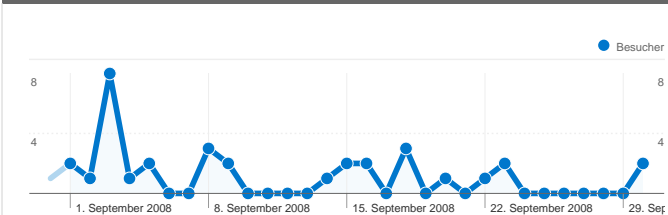

Website-Nutzung

33 Zugriffe

57,58 % Absprungrate

64 Seitenzugriffe

00:00:13 Durchschn. Besuchszeit auf der Website

1,94 Seiten/Zugriff

100,00 % % neue Zugriffe

Besucherübersicht

33 Personen besuchten diese Website.

33 Besuche

33 Absolut eindeutige Besucher

64 Seitenzugriffe

1,94 Durchschnittliche Anzahl an Seitenzugriffen

00:00:13 Besuchszeit auf der Website

57,58 % Absprungrate

100,00 % Neue Besuche

33 Zugriffe über 5 Länder/Gebiete.

Website-Nutzung

| | | | | |
|--|--|--|---|--|
| Zugriffe 33 % der Website insgesamt: 100,00 % | Seiten/Zugriff 1,94 Website-Durchschnitt: 1,94 (0,00 %) | Durchschn. Besuchszeit auf der Website 00:00:13 Website-Durchschnitt: 00:00:13 (0,00 %) | % neue Zugriffe 96,97 % Website-Durchschnitt: 100,00 % (-3,03 %) | Absprungrate 57,58 % Website-Durchschnitt: 57,58 % (0,00 %) |
|--|--|--|---|--|

| Land/Gebiet | Zugriffe | Seiten/Zugriff | Durchschn. Besuchszeit auf der Website | % neue Zugriffe | Absprungrate |
|-----------------------|----------|----------------|--|-----------------|--------------|
| Germany | 24 | 1,96 | 00:00:14 | 95,83 % | 58,33 % |
| United States | 4 | 2,75 | 00:00:23 | 100,00 % | 25,00 % |
| Austria | 3 | 1,33 | 00:00:03 | 100,00 % | 66,67 % |
| Palestinian Territory | 1 | 1,00 | 00:00:00 | 100,00 % | 100,00 % |
| Switzerland | 1 | 1,00 | 00:00:00 | 100,00 % | 100,00 % |