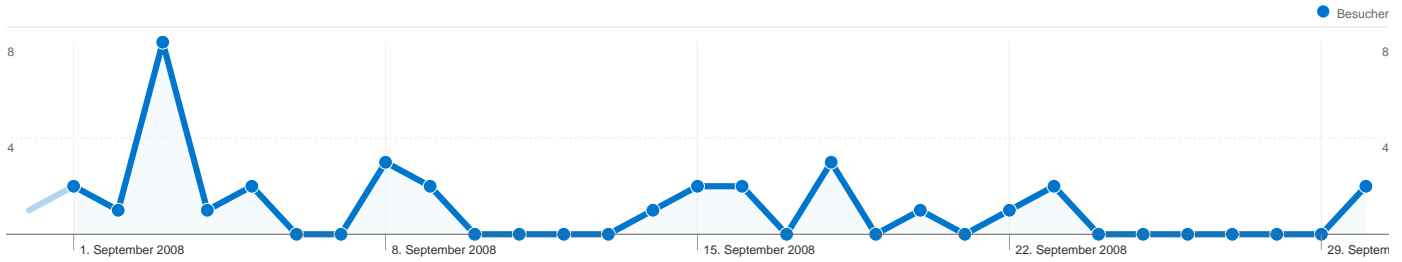

Website-Nutzung

33 Zugriffe

57,58 % Absprungrate

64 Seitenzugriffe

00:00:13 Durchschn. Besuchszeit auf der Website

1,94 Seiten/Zugriff

100,00 % % neue Zugriffe

Besucherübersicht

Besucher
33

Karten-Overlay world

Überblick über die Zugriffsquellen

- **Verweisende Websites**
16,00 (48,48 %)
- **Direkte Zugriffe**
11,00 (33,33 %)
- **Suchmaschinen**
6,00 (18,18 %)

Übersicht über die Seiteninhalte

33 Personen besuchten diese Website.

33 Besuche

33 Absolut eindeutige Besucher

64 Seitenzugriffe

1,94 Durchschnittliche Anzahl an Seitenzugriffen

00:00:13 Besuchszeit auf der Website

57,58 % Absprungrate

100,00 % Neue Besuche

33 Zugriffe über 5 Länder/Gebiete.

Website-Nutzung

| | | | | |
|--|--|--|---|--|
| Zugriffe 33 % der Website insgesamt: 100,00 % | Seiten/Zugriff 1,94 Website-Durchschnitt: 1,94 (0,00 %) | Durchschn. Besuchszeit auf der Website 00:00:13 Website-Durchschnitt: 00:00:13 (0,00 %) | % neue Zugriffe 96,97 % Website-Durchschnitt: 100,00 % (-3,03 %) | Absprungrate 57,58 % Website-Durchschnitt: 57,58 % (0,00 %) |
|--|--|--|---|--|