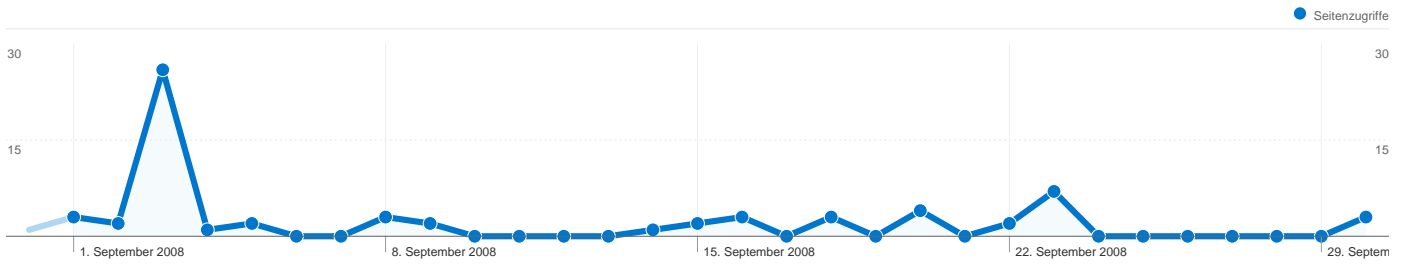

Die Seiten auf dieser Website wurden insgesamt 64 Mal angezeigt.

64 Seitenzugriffe

49 Eindeutige Zugriffe

57,58 % Absprungrate

Top-Webseiten

Seiten	Seitenzugriffe	% Seitenzugriffe
/wir	13	20,31 %
/auftrag	11	17,19 %
/a/cvjm-jugendstiftung-nord.org/infopoint/infopoint	10	15,62 %
/geheimnisse	7	10,94 %
/impressum	6	9,38 %